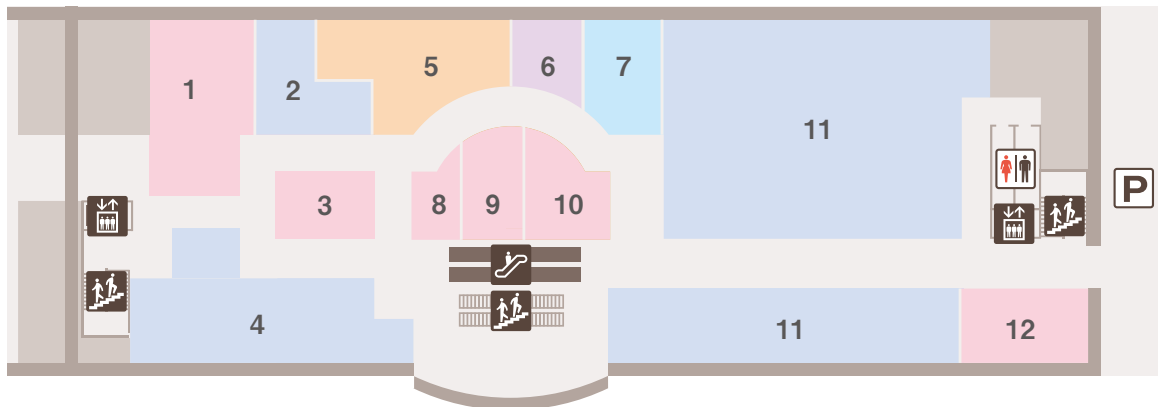

5F

Beauty and Culture Floor
文化和美容 / 文化和美容
문화와 미용 관련 플로어

Open times

10:00 am — 9:00 pm

* Some stores open/close earlier/later.

* 部分店舗有異。/ 部分店舗有異。

* 일부 점포에서는 달라집니다.

Restroom
洗手间 / 洗手間
화장실

Parking
停车场 / 停車場
주차장

Elevators
电梯 / 電梯
엘리베이터

Escalators
自动扶梯 / 自動扶梯
에스컬레이터

Stairs
楼梯 / 樓梯
계단

Beauty · Drug store
美容·药店 / 美容·藥店
미용·약국

Daily Living Good · Books
生活雜貨·圖書 / 生活雜貨·圖書
가정용품·책

Fashion Goods
时尚用品 / 時尚用品
미용·약국